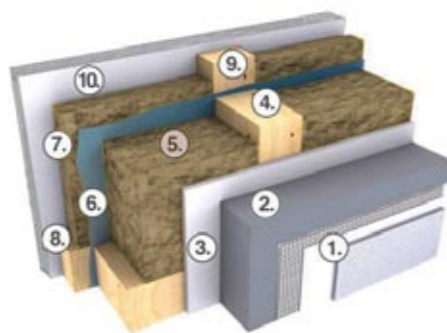

Prerez stene pasivne hiše Prestige

- ① zaključni sloj fasade
 - ② zunanja izolacija 120 mm WLG 032
 - ③ biološka mavčno vlaknena plošča 12,5 mm
 - ④ lesena konstrukcija 160 mm
 - ⑤ mineralna volna 160 mm WLG 035
 - ⑥ PE-folija
 - ⑦ zračni kanal 10 mm
 - ⑧ mineralna volna 50 mm WLG 040
 - ⑨ lesene letve 60 mm
 - ⑩ biološka mavčno vlaknena plošča 18 mm
- U-vrednost: 0,10 – skupna debelina stene: 375,5 mm

BRAMAC www.bramac.si

Masivni leseni strop
Žiher hiše Prestige

Strešniki BRAMAC Klasik Protector

Blage obline za prefinjene strehe. Uglajena preprostost: mehak obris klasičnega strešnika bo vsaki strehi dal noto edinstvene elegance, ki bo zadovoljila še tako visoke estetske zahteve. Njegova blaga zaobljenost poudarja individualno obliko strešne površine.